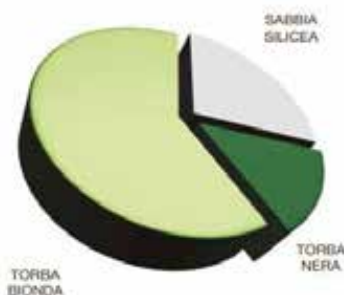

TERRICCIO UNIVERSALE

La composizione e' formata da sostanza organica che deriva dalla lavorazione della raccolta differenziata dei cittadini e dei giardinieri.

CAPACITA' LT	CODICE	PEZZI PALLET	PESO PALLET	LISTINO € / CAD.

70	UNIVERSALE70	42	1000	€ 8,00
45	UNIVERSALE45	60	1000	€ 5,30
20	UNIVERSALE20	120	1000	€ 2,40

COMPONENTI

Ph (h2o)	Compreso tra 4,5 E 8,5
Conducibilita' Elettrica	<1,0 ds/m
C organico	>4%
Densita' apparente secca	<950 Kg/mq
Porosita' totale	85% v/v

TERRICCIO TAPPETO ERBOSO

Il terriccio Easy e' un substrato di alta qualita' studiato per soddisfare le esigenze di tutte le tipologie di tappeto erboso.

Il substrato nasce da una combinazione di componenti che rendono il terriccio soffice ,drenante e assicurano un buon rilascio di azoto e altri composti organici che aumentano la nutrizione del prato. questo terriccio risulta ideale per la manutenzione ,risemina e rigenerazione del tappeto erboso,ideale anche per posa del prato a rotoli.

CAPACITA' LT	CODICE	PEZZI PALLET	PESO PALLET	LISTINO € / CAD.

70	TAPPETO70	42	1000	14,00

TERRICCIO ACIDOFILE

Un substrato a base di torba bionda pregiata di granulometria media e lapillo 4/8 mm,questo prodotto ha una bassa concimazione minerale che si adatta particolarmente alle piante acidofile che sono poco esigenti di elementi nutritivi e sensibili ad un'eccessiva salinita'.

Indicato per la coltivazione di piante acidofile: azalee,camelie,felci,gardenie, rododendri,ortensie blu,gigli,mirtilli,leucothoe,aceri giapponesi ecc....

CAPACITA' LT	CODICE	PEZZI PALLET	PESO PALLET	LISTINO € / CAD.

45	ACIDO45	60	1000	€ 10,00