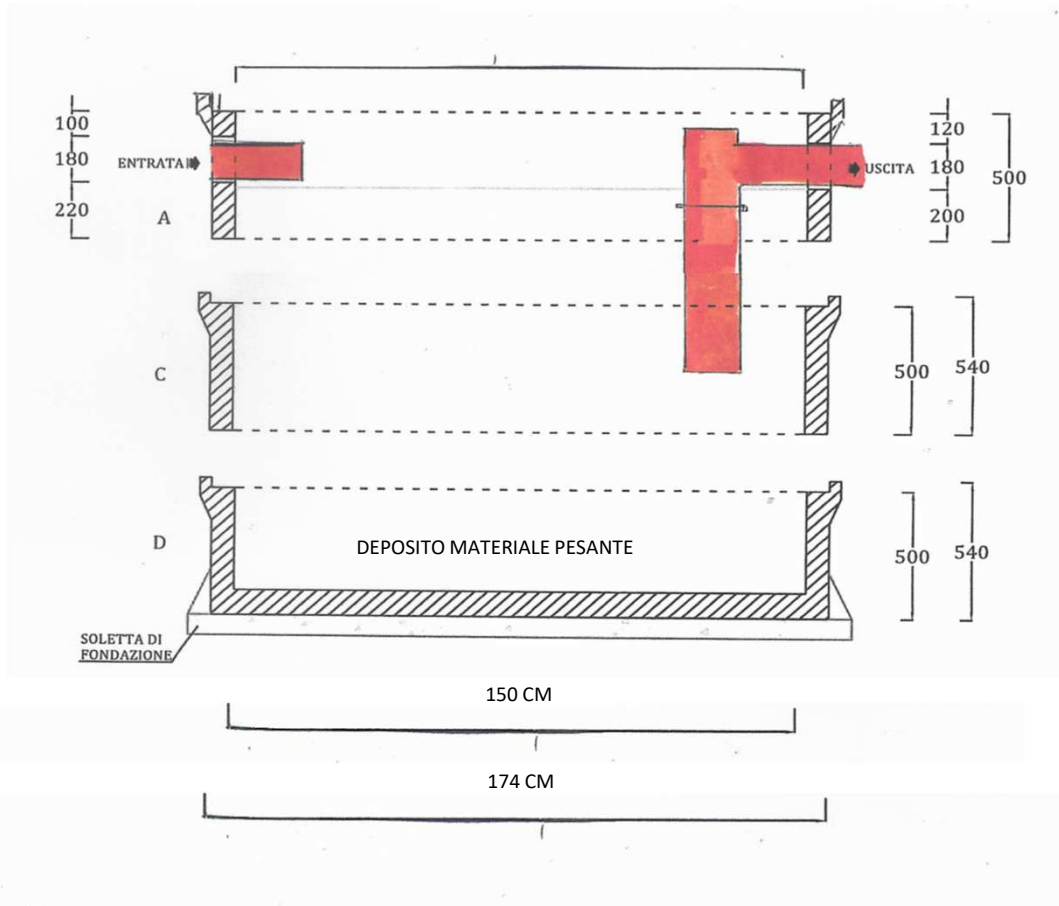

FOSSA CONDENSAGRASSI DIAM. 150

FONDO DIAM. 150 H. 150 cm C/BICCHIERE
PROLUNGA DIAM. 150 H. 50 cm C/BICCHIERE
CAPACITA' LT 2.200

EDILBLOC SNC DI LANZA WALTER & C. VIA GOSI, 6 12083 FRABOSA SOTTANA CN